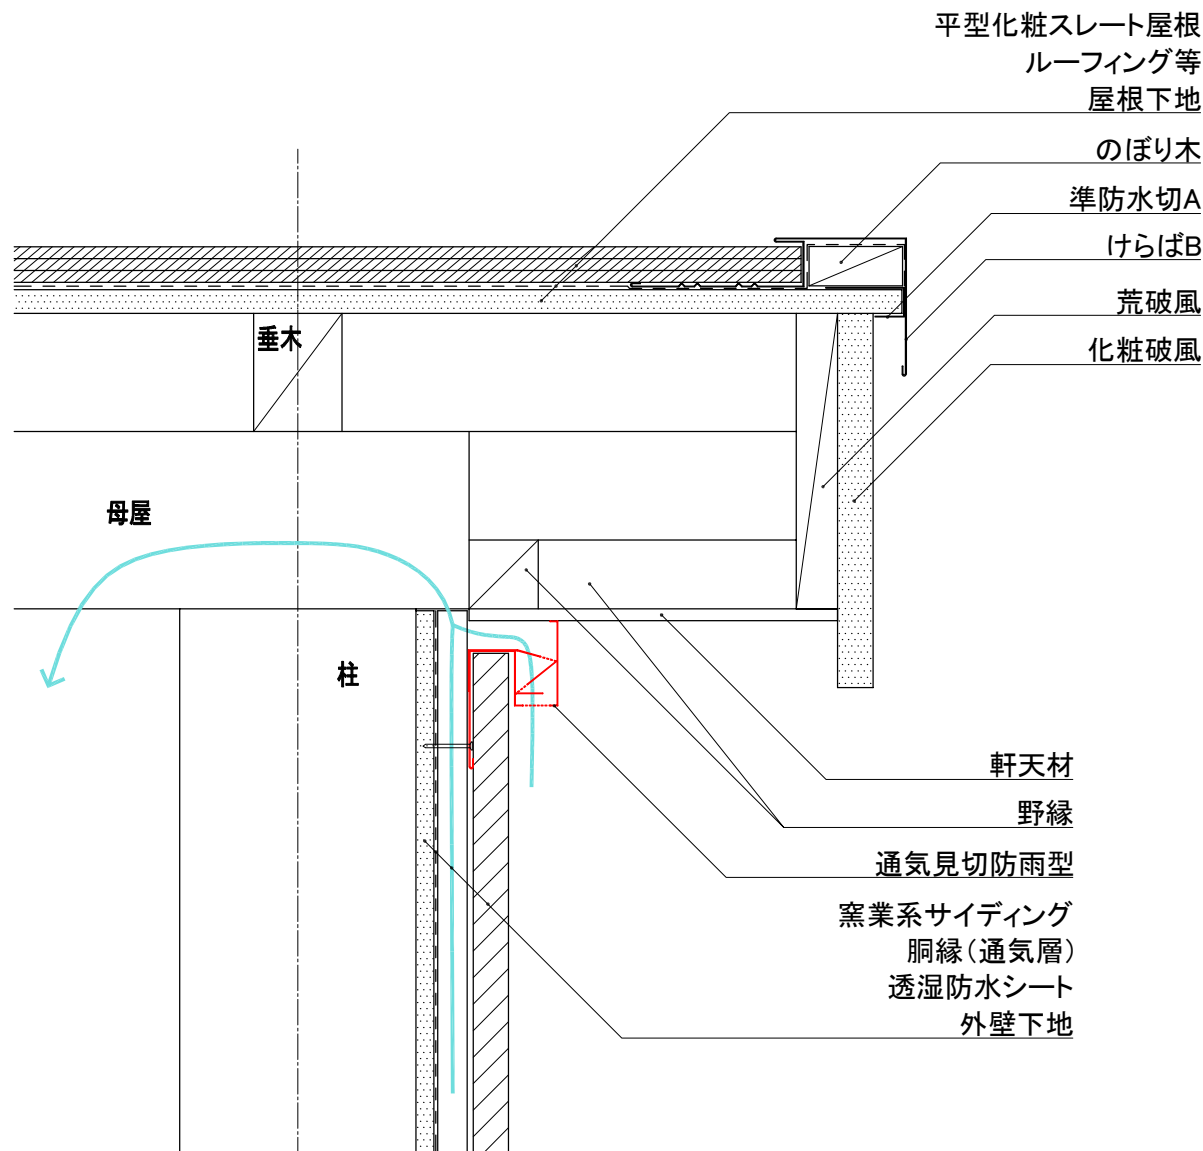

品番	品名	有効開口面積
YM74-6B	デネブウォータープルーフモルディングB	179cm <sup>2</sup> /本

S=1/2

改訂	材質	日付	縮尺	品名	承認	作図
	ガルバリウムカラー鋼板	2026.03.24	S=1/4	デネブウォータープルーフモルディングB		
	板厚	図面No	長さ	品番		塚本
	0.35mm		2000mm	YM74-6B		