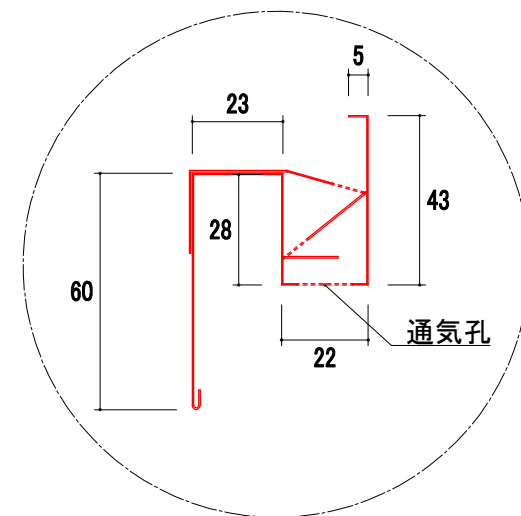

品番	品名	有効開口面積
YM74-6B	デネブウォータープルーフモルディングB	179cm <sup>2</sup> /本

S=1/2

改訂	材質	日付	縮尺	品名	承認	作図
	ガルバリウムカラー鋼板	2026.03.24	S=1/4	デネブウォータープルーフモルディングB		
	板厚	図面No	長さ	品番		塚本
	0.35mm		2000mm	YM74-6B		